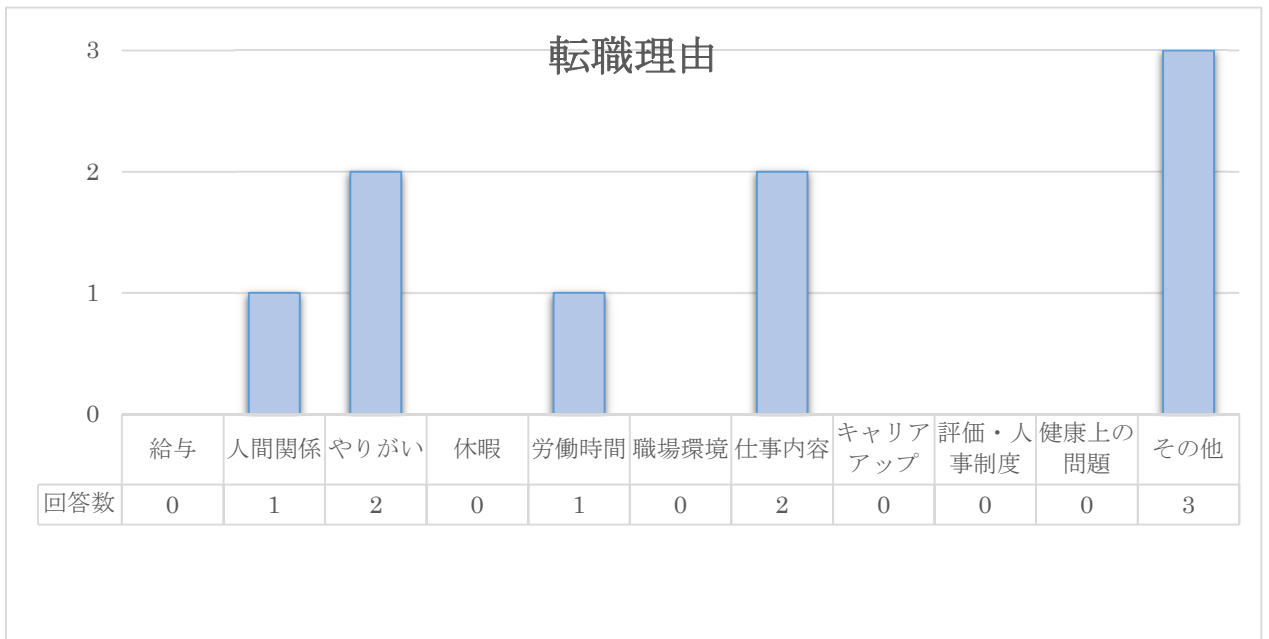

福岡医療技術学部				
		2	1	. 1)
		.	1	4)/
		12		4)4
	改対	1/	0	. 4)
	行		4	/ )4
	行	.	1	)
		31	4	. )

ど 治てた ち ちおせぐ

ど て ち	22	3.)2
ど っな ど て	/	/).
ど っな ど て .		
		)
じど	4	4)3
	4	

お ち ろ な じ ゅ ぐ っ て ど な ど

せ ぐ

み	
ヶ	
ど	
じど	

訓 ず ろ ちおせぐ