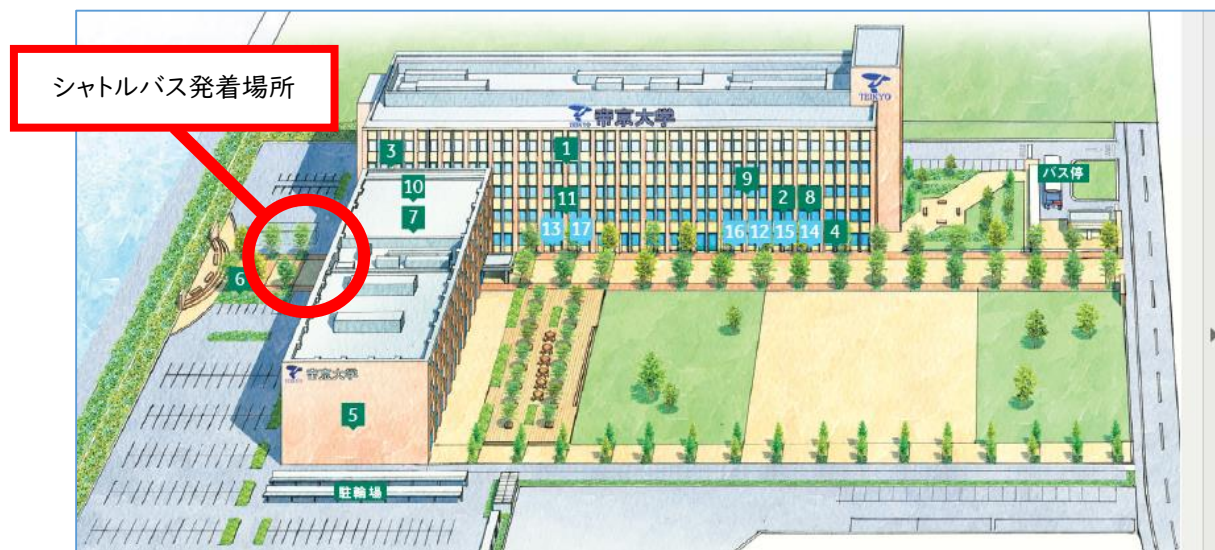

■ 帝京大学福岡キャンパス シャトルバス発着場所

福岡キャンパスの海側玄関に停まります

コメリパワー 大牟田店側

■ 大牟田駅 シャトルバス発着場所

大牟田駅西口(西鉄出口)側のバス停付近に停まります