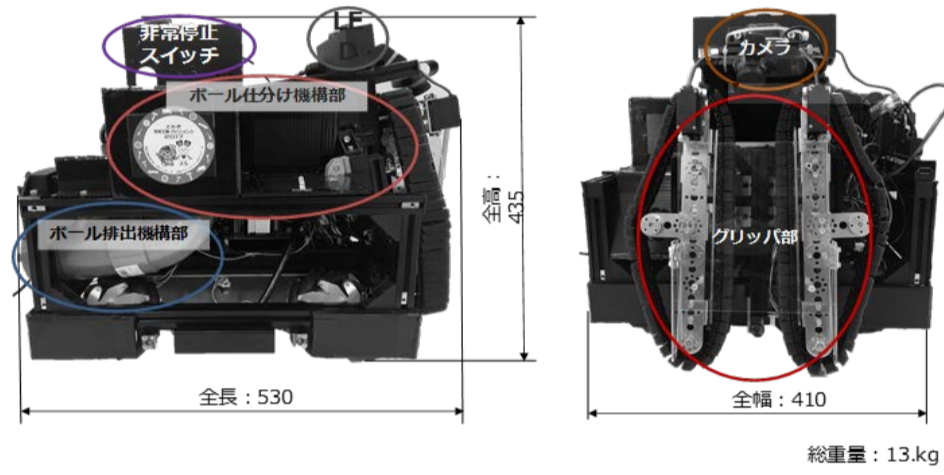

2

( )

)

( myRIO LabVIEW

開発したロボットの外観